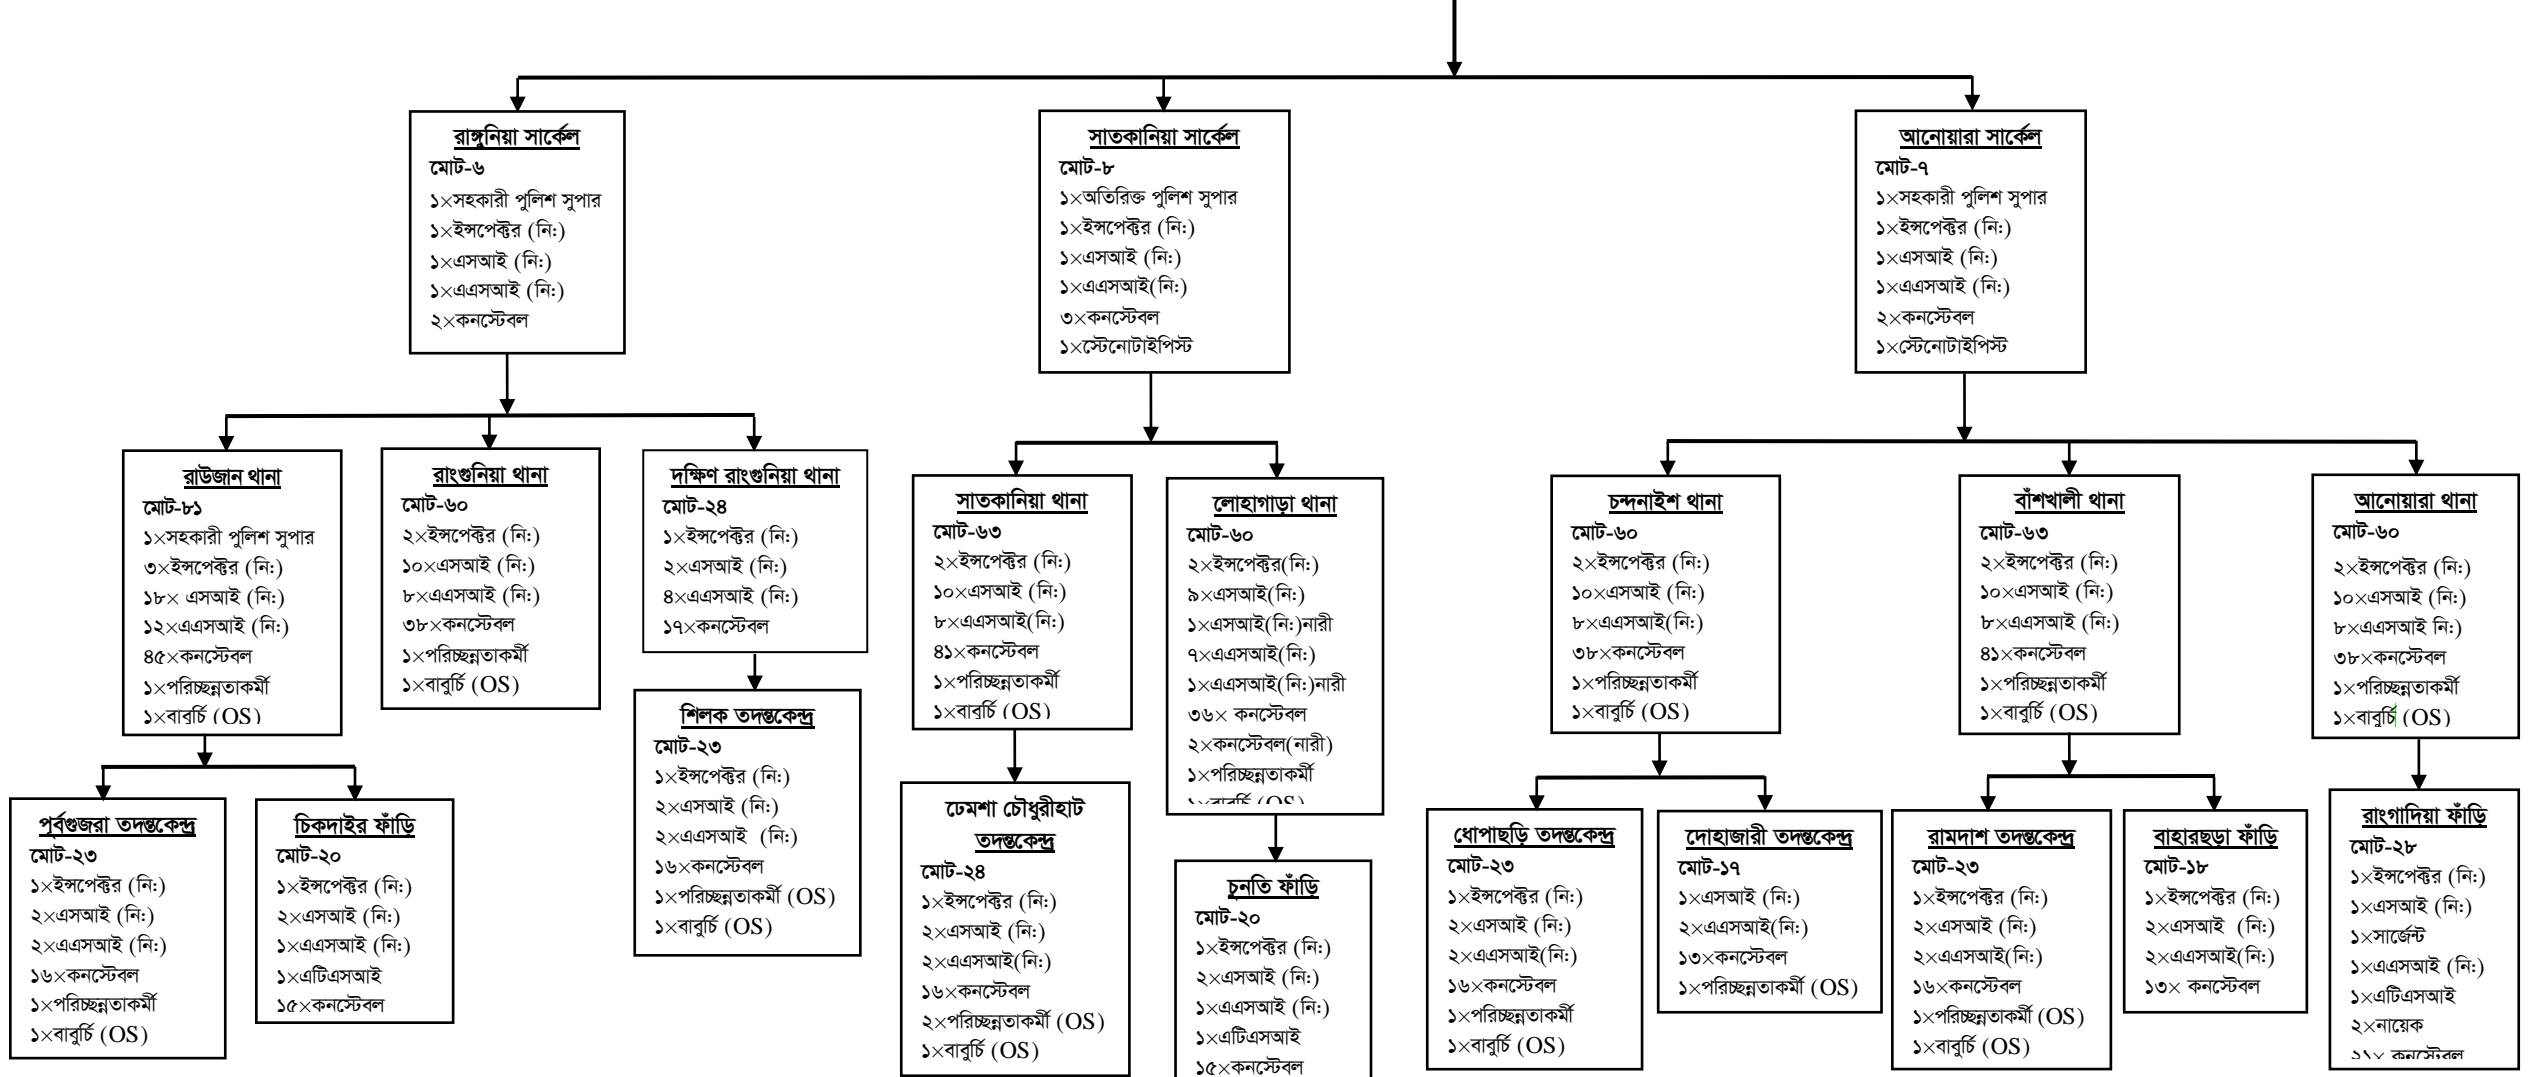

পদের বিবরণ

পদের নাম	বিদ্যমান
পুলিশ সুপার	০১
অতিরিক্ত পুলিশ সুপার	০৯
সহকারী পুলিশ সুপার	১১
ইন্সপেক্টর (নিরস্ত্র)	৭৫
ইন্সপেক্টর (সশস্ত্র)	১৬
ইন্সপেক্টর (টিআই)	১২
এসআই (নিরস্ত্র)	৩১৪
এসআই (টিআর)	১০
এসআই (সশস্ত্র)	৩৪
সার্জেন্ট	১৪
টিএসআই	০৮
এএসআই (নিরস্ত্র)	২৫৯
এএসআই (সশস্ত্র)	৯১
এটিএসআই	৩৪
নায়ক	৮১
কনস্টেবল	২০১২
মেডিকেল অফিসার	০১
প্রধান সহকারী	০২
স্টেনোগ্রাফার	০২
হিসাব রক্ষক	০১
উচ্চমান সহকারী	০৩
ডিএসবি সহকারী	০৪
রিডার সহকারী	০১
স্টেনোগ্রাফার	১০
কম্পাউন্ডার	০১
অফিস সহকারী	১০
ক্যাশিয়ার	০১
নার্সিং সহকারী	০২
বিক্রয় সহকারী	০১
গুজনকারক	০২
অফিস সহায়ক	০১
বারুচি	১৯
পরিচ্ছন্নতাকর্মী	৩০
মেসওয়েটার (OS)	০২
টেইলার (OS)	০১
ইলেকট্রিশিয়ান (OS)	০১
প্লাম্বার (OS)	০১
বারুচি (OS)	২৪
পরিচ্ছন্নতাকর্মী (OS)	১৬
<b>মোট=</b>	<b>৩১১৭</b>

**চট্টগ্রাম জেলা পুলিশের উল্লেখযোগ্য দায়িত্বাবলী**  
 ০১। সার্বিক আইন-শৃঙ্খলা পরিষ্কৃতি ও অপরাধ নিয়ন্ত্রন।  
 ০২। অবৈধ অস্ত্র ও মাদকদ্রব্য উদ্ধার।  
 ০৩। মামলা তদন্ত ও সকল ধরনের ওয়ারেন্ট তামিল।  
 ০৪। কমিউনিটি/বিট পুলিশিং কার্যক্রম।  
 ০৫। যাবতীয় দাণ্ডরিক কার্যক্রম পরিচালনা।

চট্টগ্রাম জেলা পুলিশের বিদ্যমান অর্গানোগ্রাম

টিওঅ্যান্ডইভুজ যানবাহনের ধরণ ও সংখ্যা

ক্র. নং	যানবাহনের ধরণ	সংখ্যা
০১.	জীপ	০২
০২.	পিকআপ	২২
০৩.	বাস	০২
০৪.	ট্রাক	০২
০৫.	রেকার	০২
০৬.	প্রিজনার্স ভ্যান	০২
০৭.	এ্যাম্বুলেন্স	০১
০৮.	মোটর সাইকেল	৪৭
<b>মোট=</b>		<b>৮০</b>