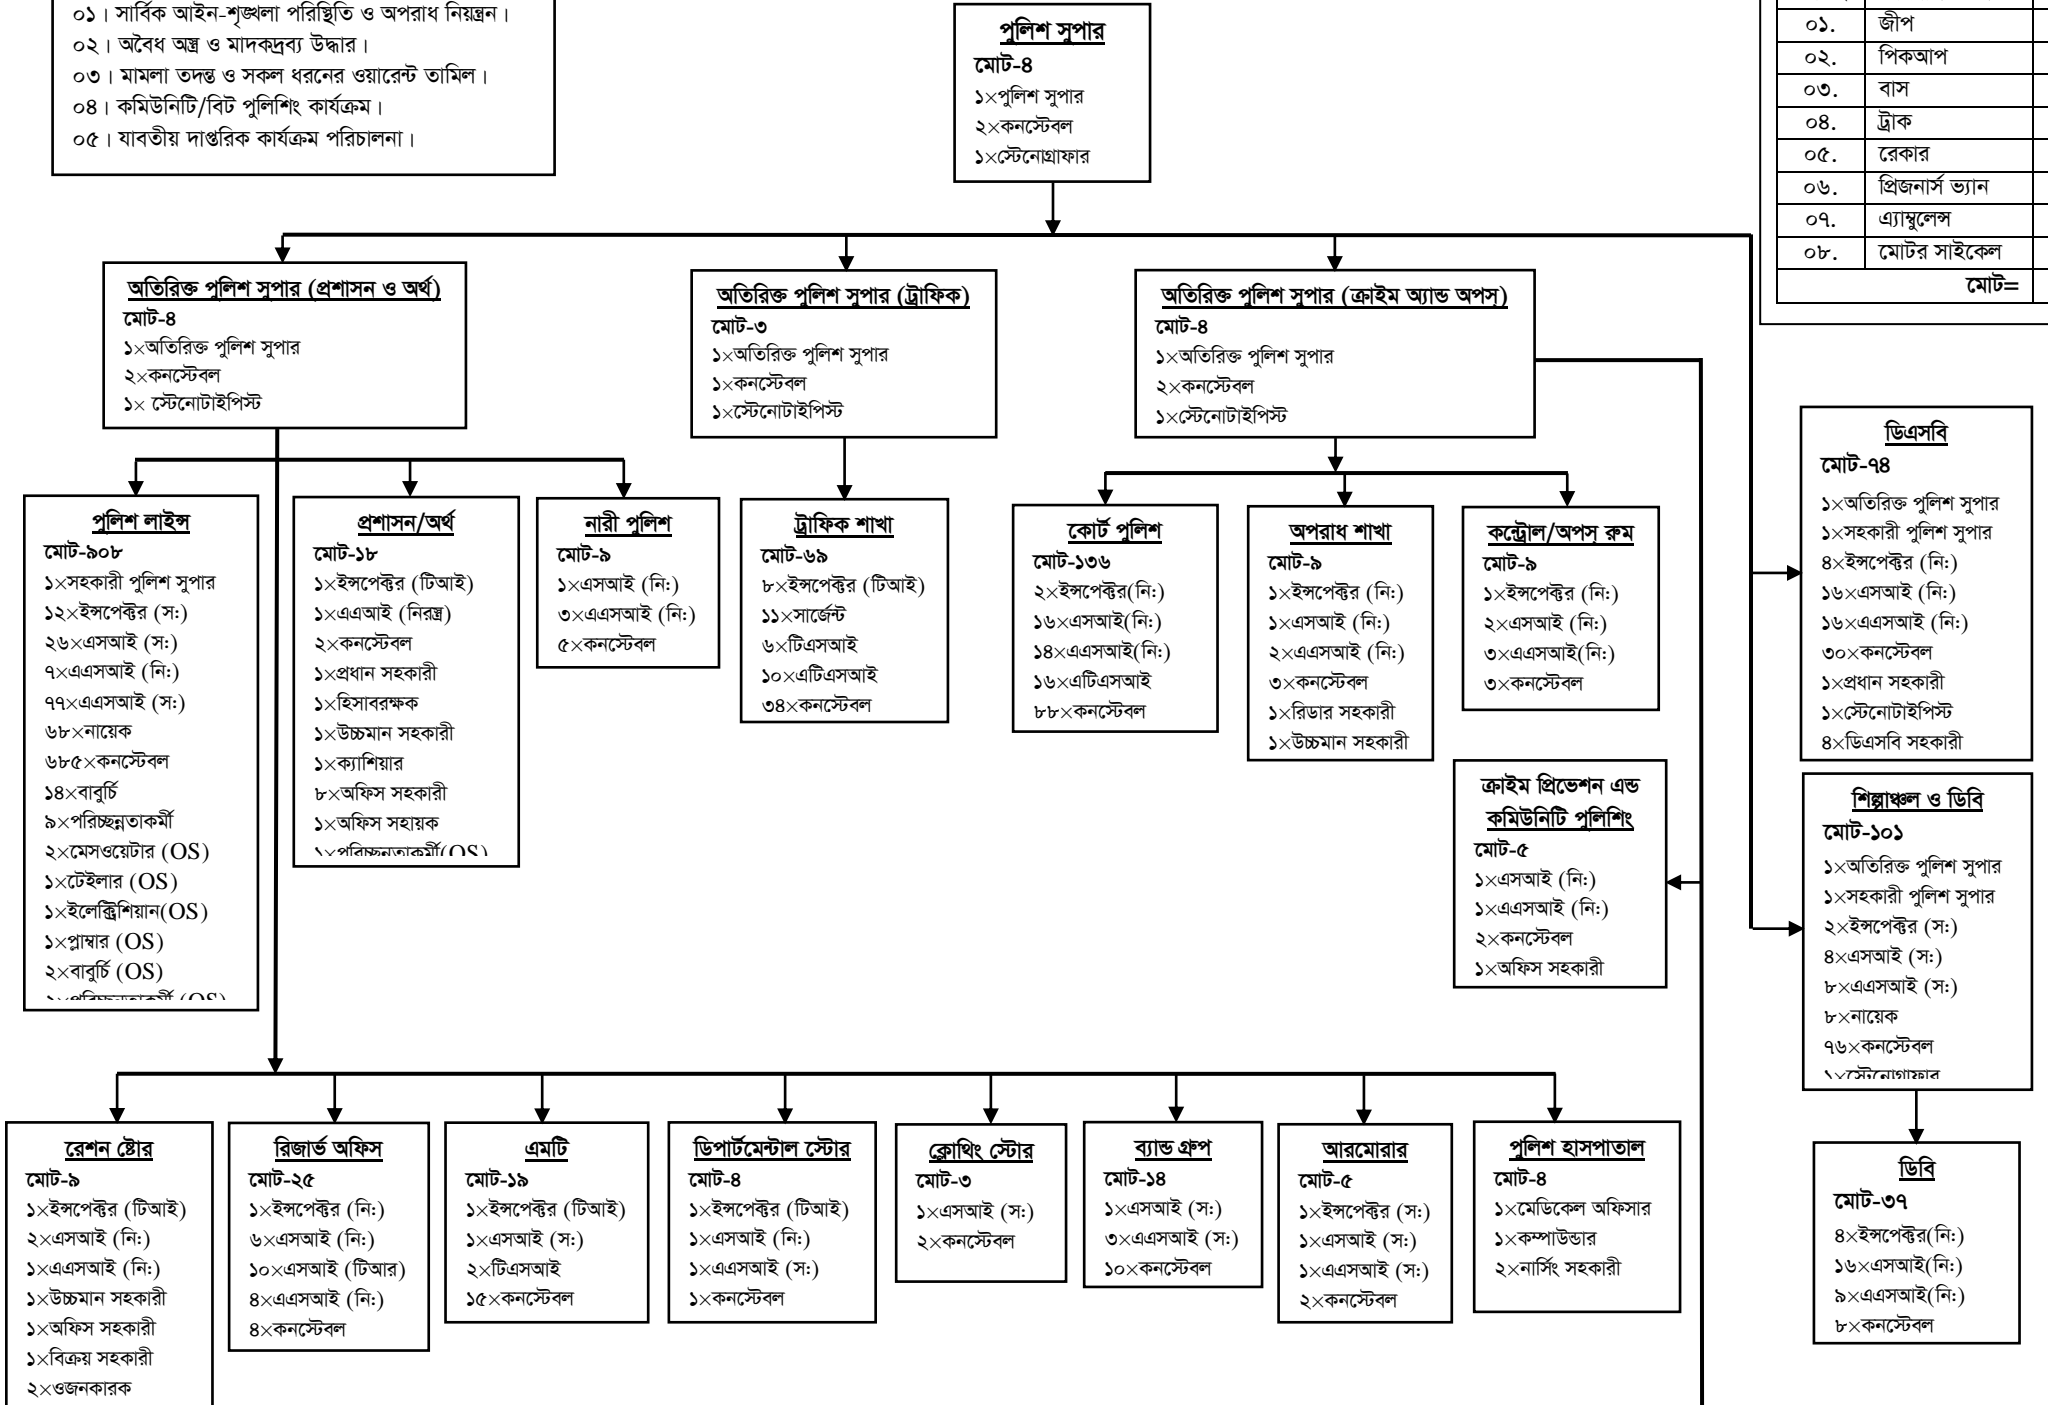

পদের বিবরণ

পদের নাম	বিদ্যমান
পুলিশ সুপার	০১
অতিরিক্ত পুলিশ সুপার	০৯
সহকারী পুলিশ সুপার	১১
ইন্সপেক্টর (নিরস্ত্র)	৭৫
ইন্সপেক্টর (সশস্ত্র)	১৬
ইন্সপেক্টর (টিআই)	১২
এসআই (নিরস্ত্র)	৩১৪
এসআই (টিআর)	১০
এসআই (সশস্ত্র)	৩৪
সার্জেন্ট	১৪
টিএসআই	০৮
এএসআই (নিরস্ত্র)	২৫৯
এএসআই (সশস্ত্র)	৯১
এটিএসআই	৩৪
নায়ক	৮১
কনস্টেবল	২০১২
মেডিকেল অফিসার	০১
প্রধান সহকারী	০২
স্টেনোগ্রাফার	০২
হিসাব রক্ষক	০১
উচ্চমান সহকারী	০৩
ডিএসবি সহকারী	০৪
রিডার সহকারী	০১
স্টেনোগ্রাফার	১০
কম্পাউন্ডার	০১
অফিস সহকারী	১০
ক্যাশিয়ার	০১
নার্সিং সহকারী	০২
বিক্রয় সহকারী	০১
গুজনকারক	০২
অফিস সহায়ক	০১
বারুচি	১৯
পরিচ্ছন্নতাকর্মী	৩০
মেসওয়েটার (OS)	০২
টেইলার (OS)	০১
ইলেকট্রিশিয়ান (OS)	০১
প্লাম্বার (OS)	০১
বারুচি (OS)	২৪
পরিচ্ছন্নতাকর্মী (OS)	১৬
<b>মোট=</b>	<b>৩১১৭</b>

**চট্টগ্রাম জেলা পুলিশের উল্লেখযোগ্য দায়িত্বাবলী**  
 ০১। সার্বিক আইন-শৃঙ্খলা পরিষ্কৃতি ও অপরাধ নিয়ন্ত্রন।  
 ০২। অবৈধ অস্ত্র ও মাদকদ্রব্য উদ্ধার।  
 ০৩। মামলা তদন্ত ও সকল ধরনের ওয়ারেন্ট তামিল।  
 ০৪। কমিউনিটি/বিট পুলিশিং কার্যক্রম।  
 ০৫। যাবতীয় দাণ্ডরিক কার্যক্রম পরিচালনা।

চট্টগ্রাম জেলা পুলিশের বিদ্যমান অর্গানোগ্রাম

টিওঅ্যান্ডইভুজ যানবাহনের ধরণ ও সংখ্যা

ক্র. নং	যানবাহনের ধরণ	সংখ্যা
০১.	জীপ	০২
০২.	পিকআপ	২২
০৩.	বাস	০২
০৪.	ট্রাক	০২
০৫.	রেকার	০২
০৬.	প্রিজনার্স ভ্যান	০২
০৭.	এ্যাম্বুলেন্স	০১
০৮.	মোটর সাইকেল	৪৭
<b>মোট=</b>		<b>৮০</b>