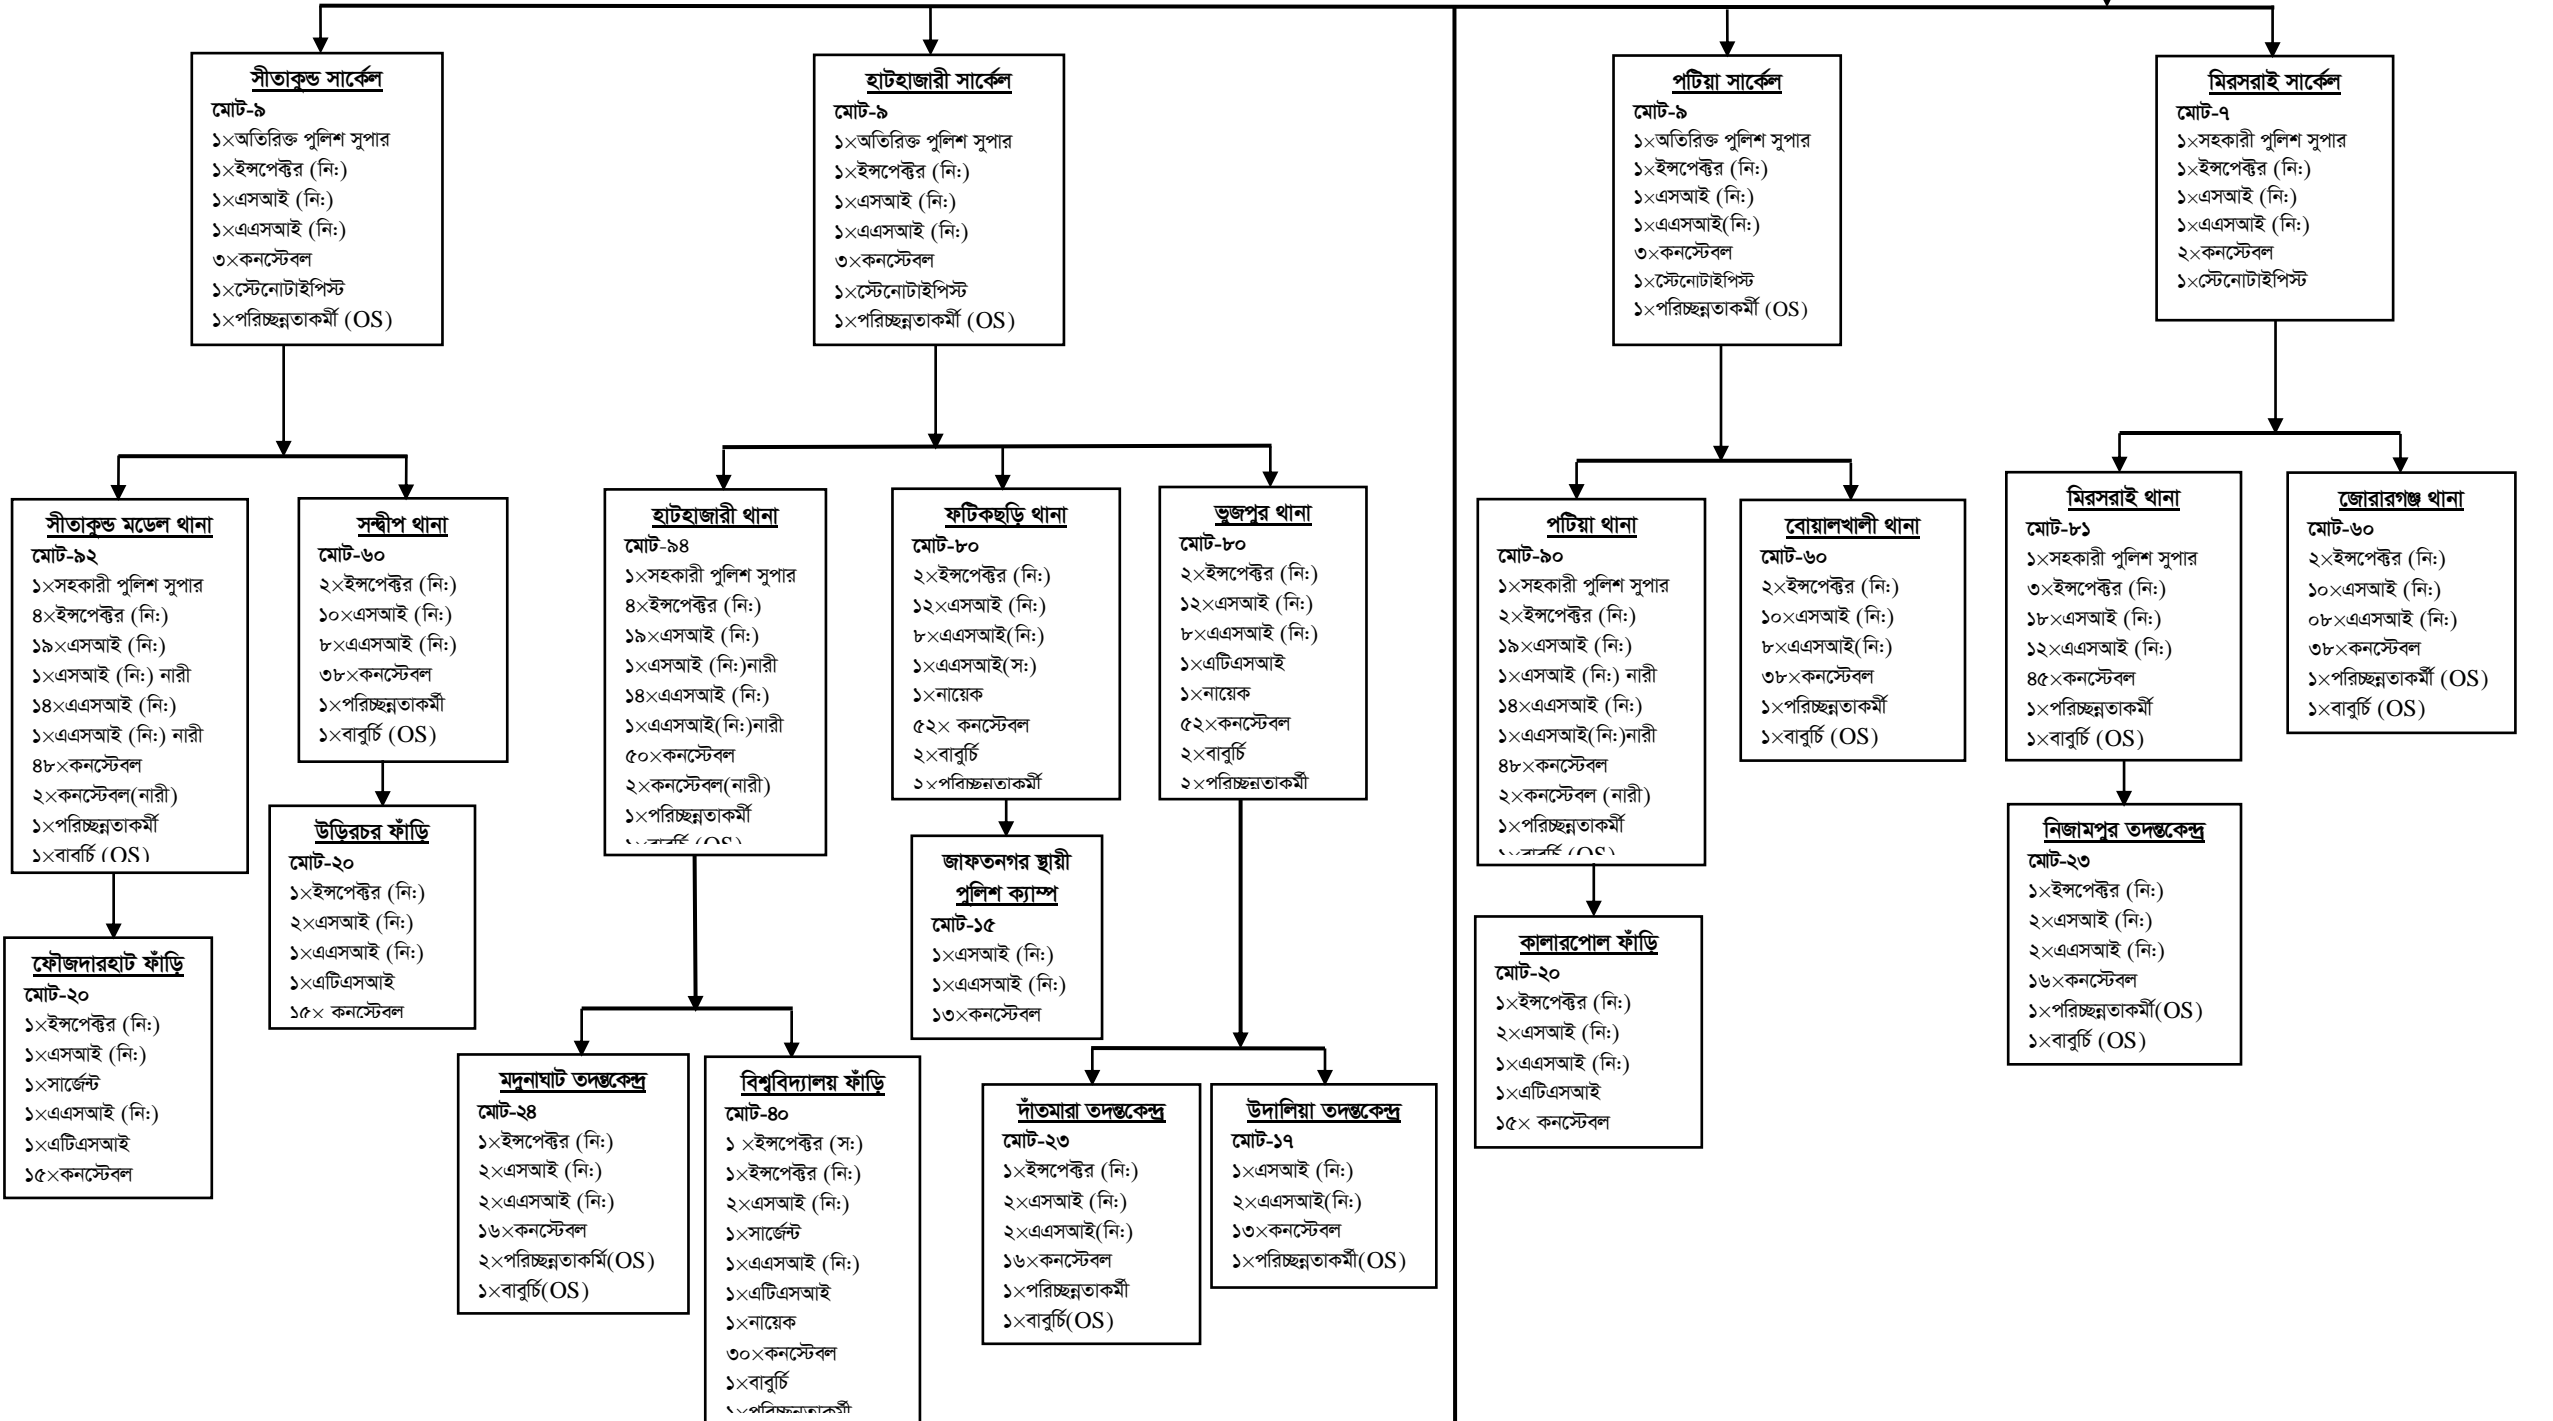

পদের বিবরণ

পদের নাম	বিদ্যমান
পুলিশ সুপার	০১
অতিরিক্ত পুলিশ সুপার	০৯
সহকারী পুলিশ সুপার	১১
ইন্সপেক্টর (নিরস্ত্র)	৭৫
ইন্সপেক্টর (সশস্ত্র)	১৬
ইন্সপেক্টর (টিআই)	১২
এসআই (নিরস্ত্র)	৩১৪
এসআই (টিআর)	১০
এসআই (সশস্ত্র)	৩৪
সার্জেন্ট	১৪
টিএসআই	০৮
এএসআই (নিরস্ত্র)	২৫৯
এএসআই (সশস্ত্র)	৯১
এটিএসআই	৩৪
নায়ক	৮১
কনস্টেবল	২০১২
মেডিকেল অফিসার	০১
প্রধান সহকারী	০২
স্টেনোগ্রাফার	০২
হিসাব রক্ষক	০১
উচ্চমান সহকারী	০৩
ডিএসবি সহকারী	০৪
রিডার সহকারী	০১
স্টেনোগ্রাফার	১০
কম্পাউন্ডার	০১
অফিস সহকারী	১০
ক্যাশিয়ার	০১
নার্সিং সহকারী	০২
বিক্রয় সহকারী	০১
গুজনকারক	০২
অফিস সহায়ক	০১
বারুচি	১৯
পরিচ্ছন্নতাকর্মী	৩০
মেসওয়েটার (OS)	০২
টেইলার (OS)	০১
ইলেকট্রিশিয়ান (OS)	০১
প্লাম্বার (OS)	০১
বারুচি (OS)	২৪
পরিচ্ছন্নতাকর্মী (OS)	১৬
<b>মোট=</b>	<b>৩১১৭</b>

**চট্টগ্রাম জেলা পুলিশের উল্লেখযোগ্য দায়িত্বাবলী**  
 ০১। সার্বিক আইন-শৃঙ্খলা পরিষ্কৃতি ও অপরাধ নিয়ন্ত্রন।  
 ০২। অবৈধ অস্ত্র ও মাদকদ্রব্য উদ্ধার।  
 ০৩। মামলা তদন্ত ও সকল ধরনের ওয়ারেন্ট তামিল।  
 ০৪। কমিউনিটি/বিট পুলিশিং কার্যক্রম।  
 ০৫। যাবতীয় দাণ্ডরিক কার্যক্রম পরিচালনা।

চট্টগ্রাম জেলা পুলিশের বিদ্যমান অর্গানোগ্রাম

টিওঅ্যান্ডইভুজ যানবাহনের ধরণ ও সংখ্যা

ক্র. নং	যানবাহনের ধরণ	সংখ্যা
০১.	জীপ	০২
০২.	পিকআপ	২২
০৩.	বাস	০২
০৪.	ট্রাক	০২
০৫.	রেকার	০২
০৬.	প্রিজনার্স ভ্যান	০২
০৭.	এ্যাম্বুলেন্স	০১
০৮.	মোটর সাইকেল	৪৭
<b>মোট=</b>		<b>৮০</b>