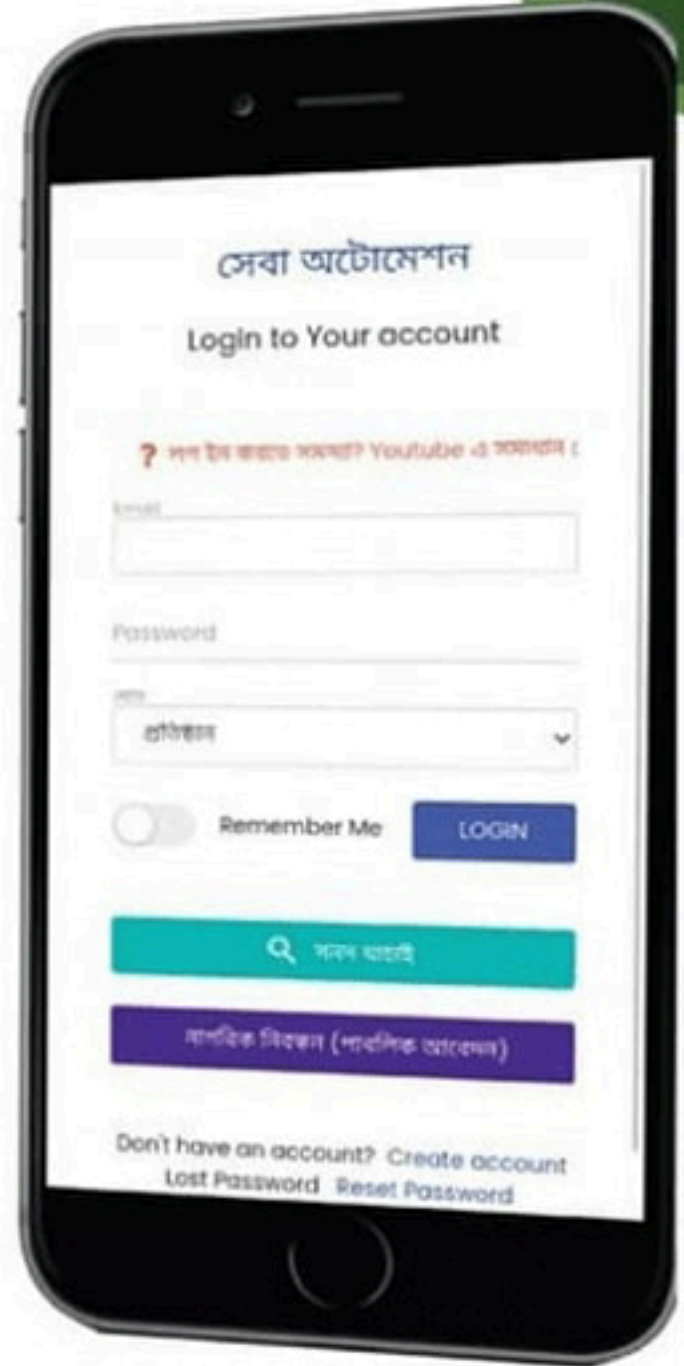

সেবা অটোমেশন নাগরিক রেজিস্ট্রেশন

কীভাবে একটি সেবা
অটোমেশন অ্যাকাউন্ট তৈরি
করবেন খুব সহজেই

বাংলাদেশে স্মার্ট সেবা
প্রদানের একটি নতুন
উদ্যোগ

সেবা অটোমেশন নাগরিক একাউন্ট রেজিস্ট্রেশন করতে ধাপগুলো
অনুসরণ করুন: livearman.com/Sheba-Automation