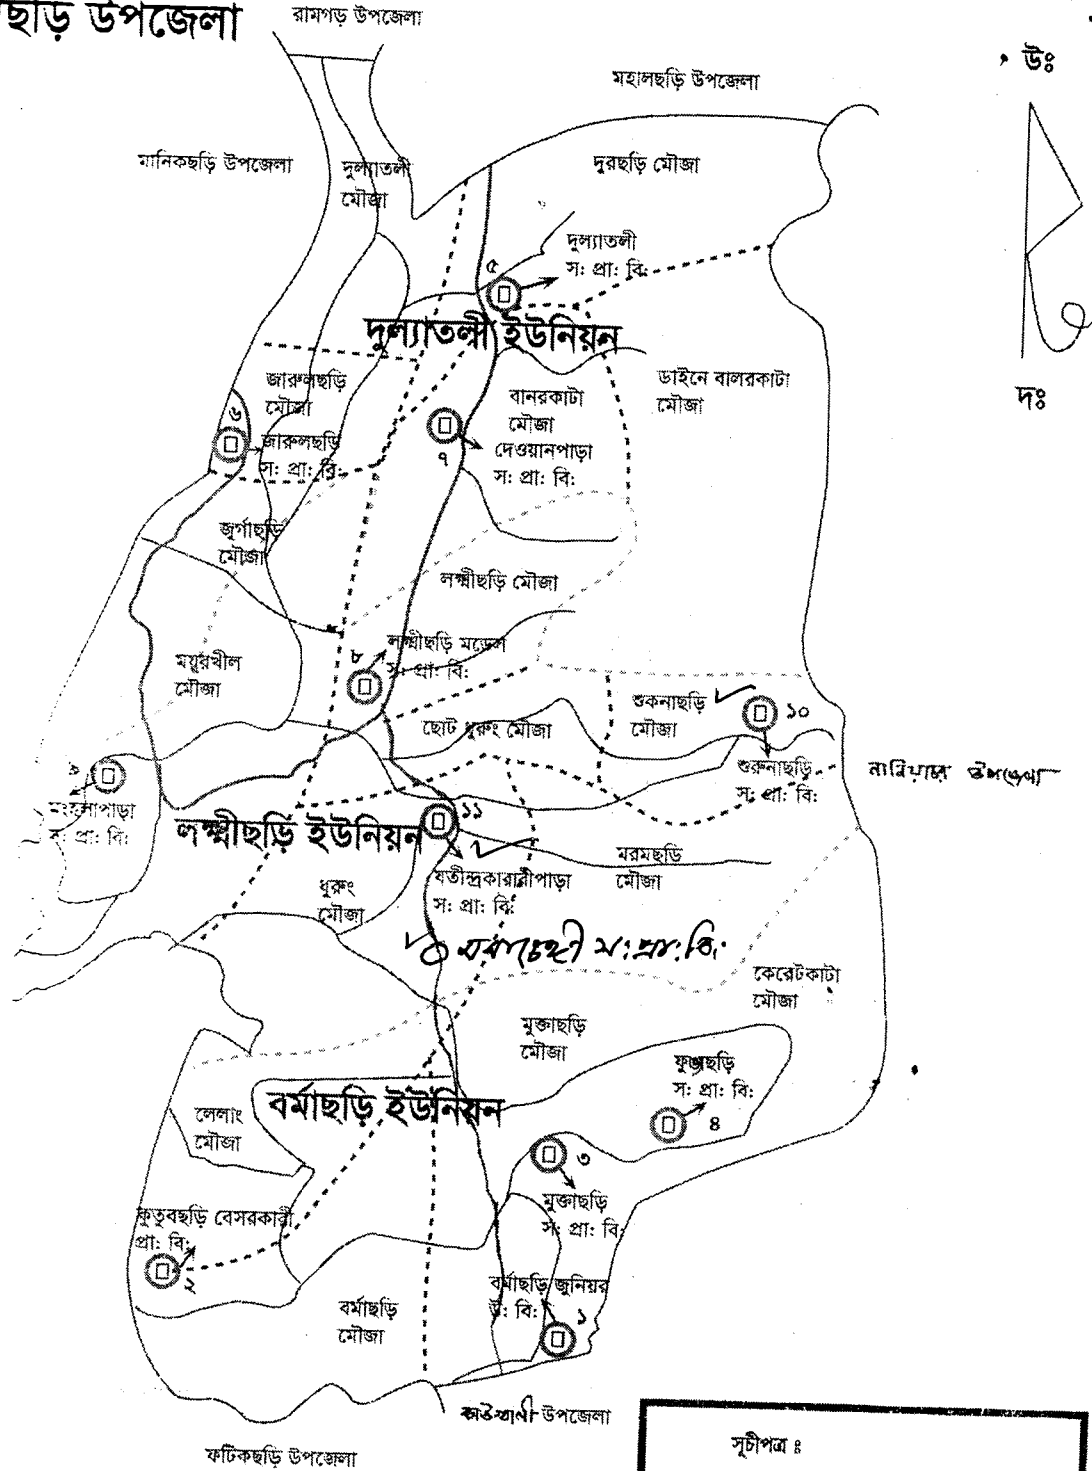

# নির্বাচনী ম্যাপ :

## লক্ষ্মীছড়ি উপজেলা

সূচীপত্র :

উপজেলা বাউন্ডারী	১-
মৌজা বাউন্ডারী	২-
ইউনিয়ন বাউন্ডারী	৩-
পাকরাস্তা	৪-
কাচারাস্তা	৫-
নির্বাচনী কেন্দ্র	৬-