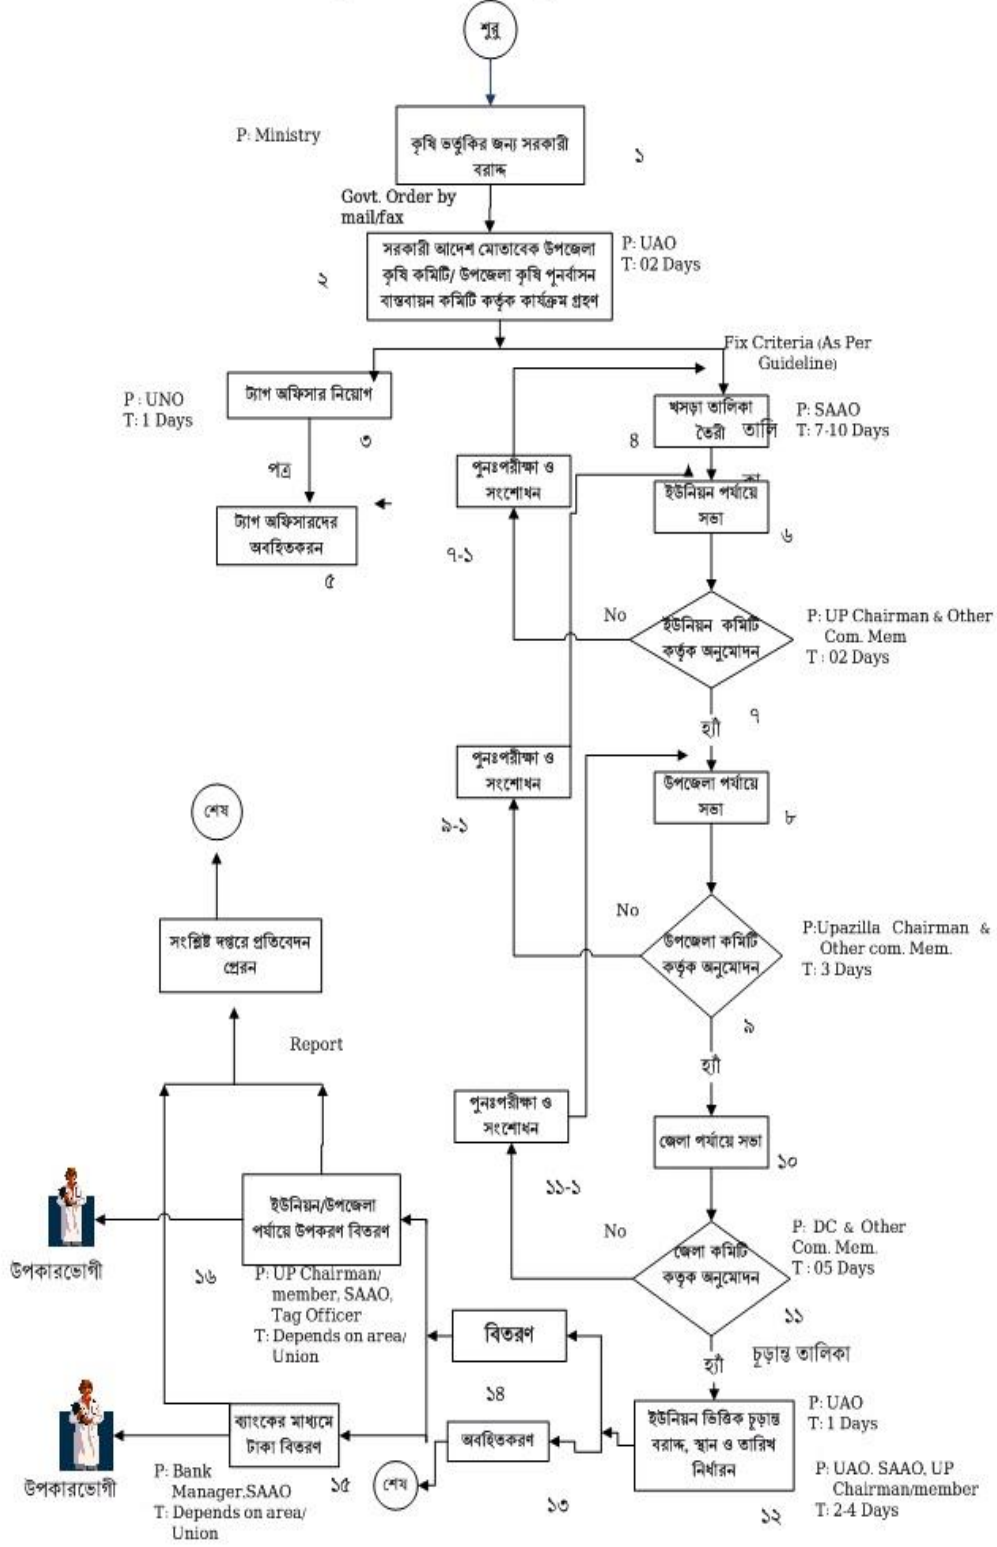

উপজেলা পর্যায়ে সার ডিলার নিয়োগের প্রসেস ম্যাপ

উপজেলা পর্যায়ে কৃষি উপকরন সহায়তা(ভর্তুকি) বিতরণের প্রসেস ম্যাপঃ

উপজেলা পর্যায়ে কৃষি প্রযুক্তি সংক্রান্ত প্রশিক্ষণের প্রসেস ম্যাপ

উপজেলা পর্যায়ে সমন্বিত ফসল ও বালাই ব্যবস্থাপনা কার্যক্রমের প্রসেস ম্যাপঃ