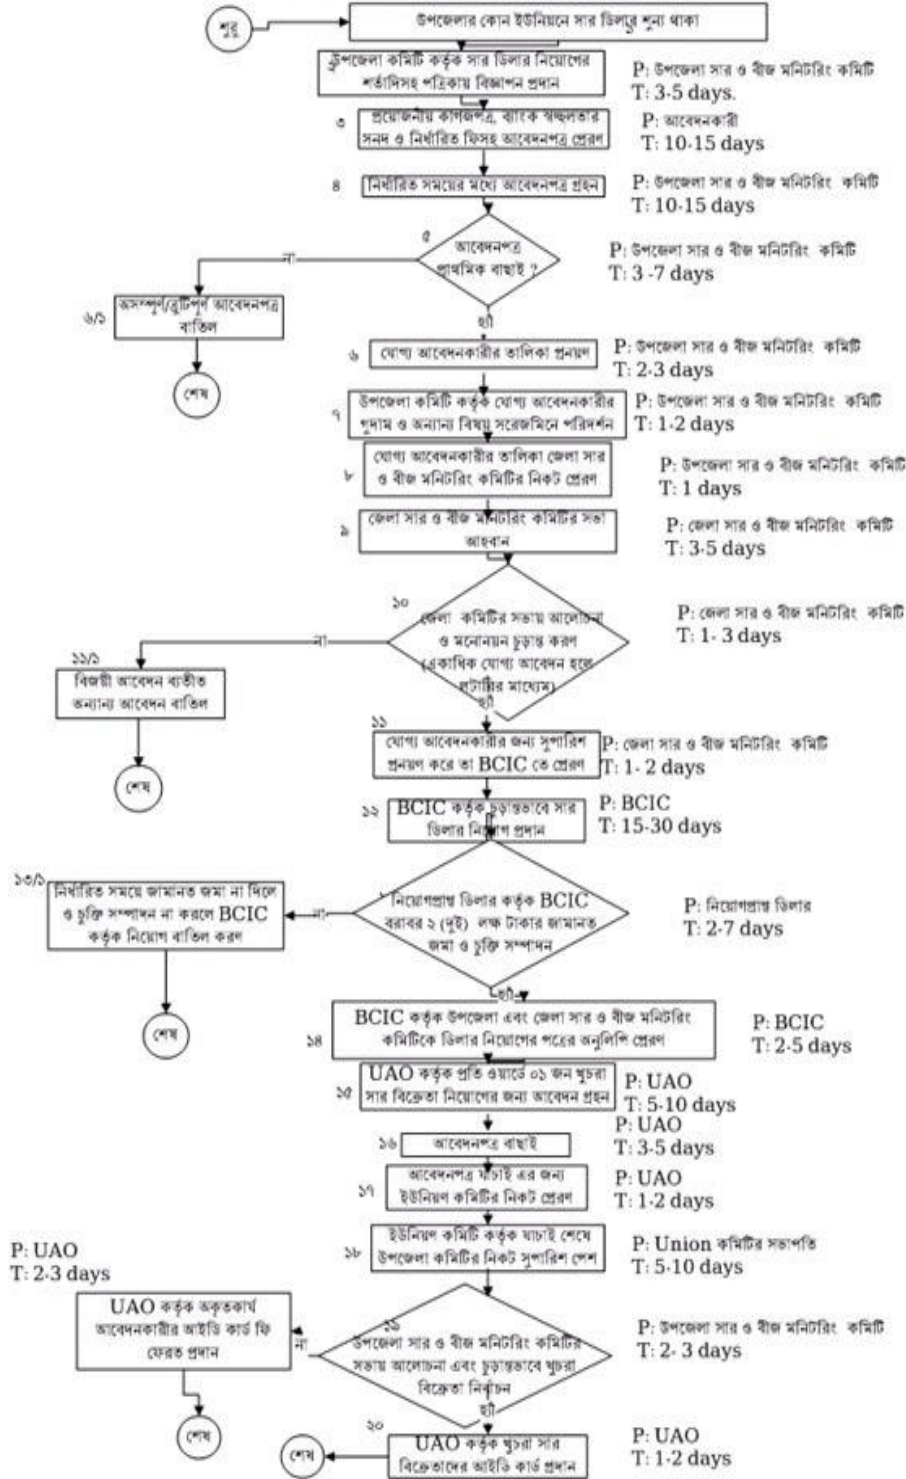

উপজেলা পর্যায়ে সার ডিলার নিয়োগের প্রসেস ম্যাপ

উপজেলা পর্যায়ে কৃষি উপকরন সহায়তা(ভর্তুকি) বিতরণের প্রসেস ম্যাপঃ

উপজেলা পর্যায়ে কৃষি প্রযুক্তি সংক্রান্ত প্রশিক্ষণের প্রসেস ম্যাপ

উপজেলা পর্যায়ে সমন্বিত ফসল ও বালাই ব্যবস্থাপনা কার্যক্রমের প্রসেস ম্যাপঃ