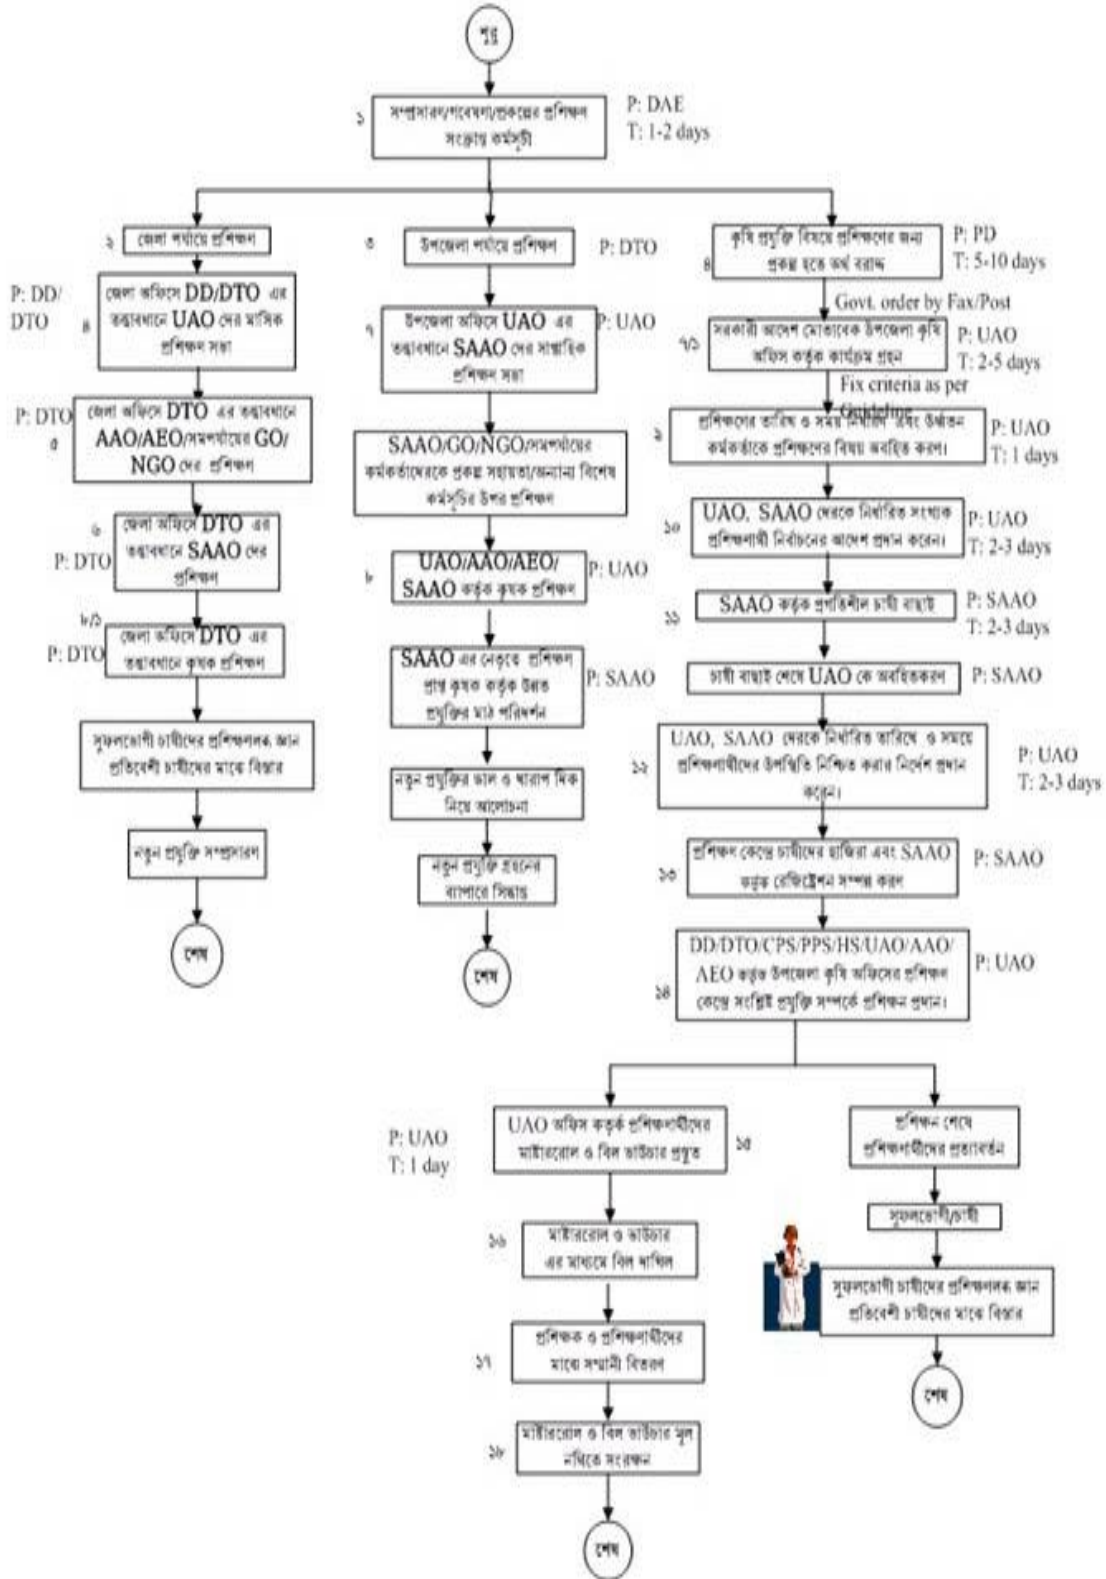

উপজেলা পর্যায়ে সার ডিলার নিয়োগের প্রসেস ম্যাপ

উপজেলা পর্যায়ে কৃষি উপকরন সহায়তা(ভর্তুকি) বিতরণের প্রসেস ম্যাপঃ

উপজেলা পর্যায়ে কৃষি প্রযুক্তি সংক্রান্ত প্রশিক্ষণের প্রসেস ম্যাপ

উপজেলা পর্যায়ে সমন্বিত ফসল ও বালাই ব্যবস্থাপনা কার্যক্রমের প্রসেস ম্যাপঃ